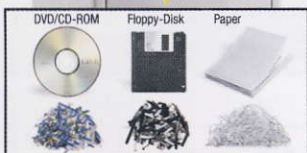

www.elcoman.it

WORLD TRADE

文儀 OFFICE EQUIPMENT 器材

4/F WAYSON COMM. HOUSE
68-70 LOCKHART RD., WANCHAI, H.K.
TEL: 28613823 FAX: 25281370

85 litres

260mm 中型碎紙機 多媒體

- Carbon hardened knives 炭合金鋼刀，可絞碎書釘及萬字夾
- Super Potential Power Unit 重量級精鋼齒輪及鏈帶驅動
- 24小時高級馬達，不需間歇停機
- Energy Smart “聰明能源”節能技術，備用零耗電
- Automatic Reverse 塞紙自動退回
- Automatic Start / Stop 光學感應自動開關
- 85 litres / 公升堅固鋼櫃 (可容納條狀碎紙 1000 張)
- 寧靜 55-61 dba 分貝，43x31x83cm / 30-32kg / 460W