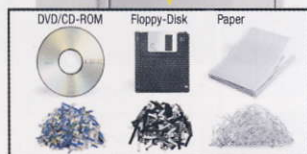

型號	入口寬度	紙屑呎寸	保密標準 DN 32757	每次入次 (70gsm)	碎 CD 碎信用卡	碎紙速度 M米/每秒	重量	噪音 分貝
300 SS4	300mm	3.8mm條狀	2	32-34張	CD 信用卡	0.9	37kg	60dba
300 SS5	300mm	5.8mm條狀	2	42-46張	CD 信用卡	0.9	37kg	60dba
300 CC2	300mm	1.9x15mm粒狀	4	15-17張	信用卡	0.1	39kg	61dba
300 CC4	300mm	3.5x30mm粒狀	3	22-24張	CD 信用卡	0.07	39kg	61dba

Options / accessories 51.091 Kobra Oil 125cc 刀具潤滑油 (粒狀及微粒型號用) 1 箱 24 支
配件及消耗品 99.207 紙屑膠袋 (PE環保物料，可反覆使用) 100個裝
99.002 computer forms top shelf 電腦表格紙架

“THROW AND SHRED” System
投入小紙團絞碎功能
(Kobra +3 CC4)

KOBRA 生產60多款大小碎紙機，必有一款適合你
歡迎查詢經銷商，或登入網站查閱 www.elcoman.it

馬達過熱保護
紙張指70gsm / M2 / A4
電壓及紙質差異會影響碎紙能力